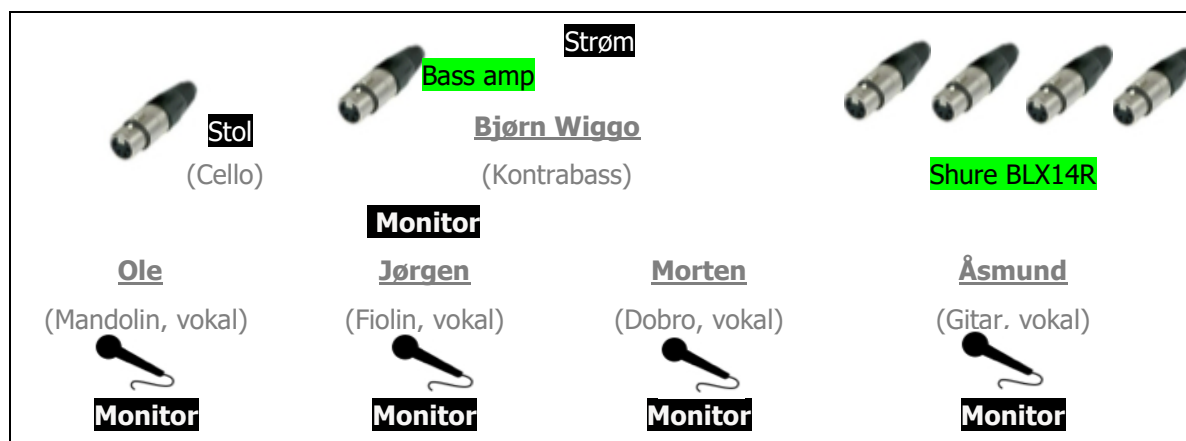

STAGEPLOT

PUBLIKUM

For flere bilder fra tidligere konserter se på www.facebook.com/drolsumstasjon

Eller på vår hjemmeside: www.drolsumstasjon.no

Teknisk rider er oppdatert for 2022